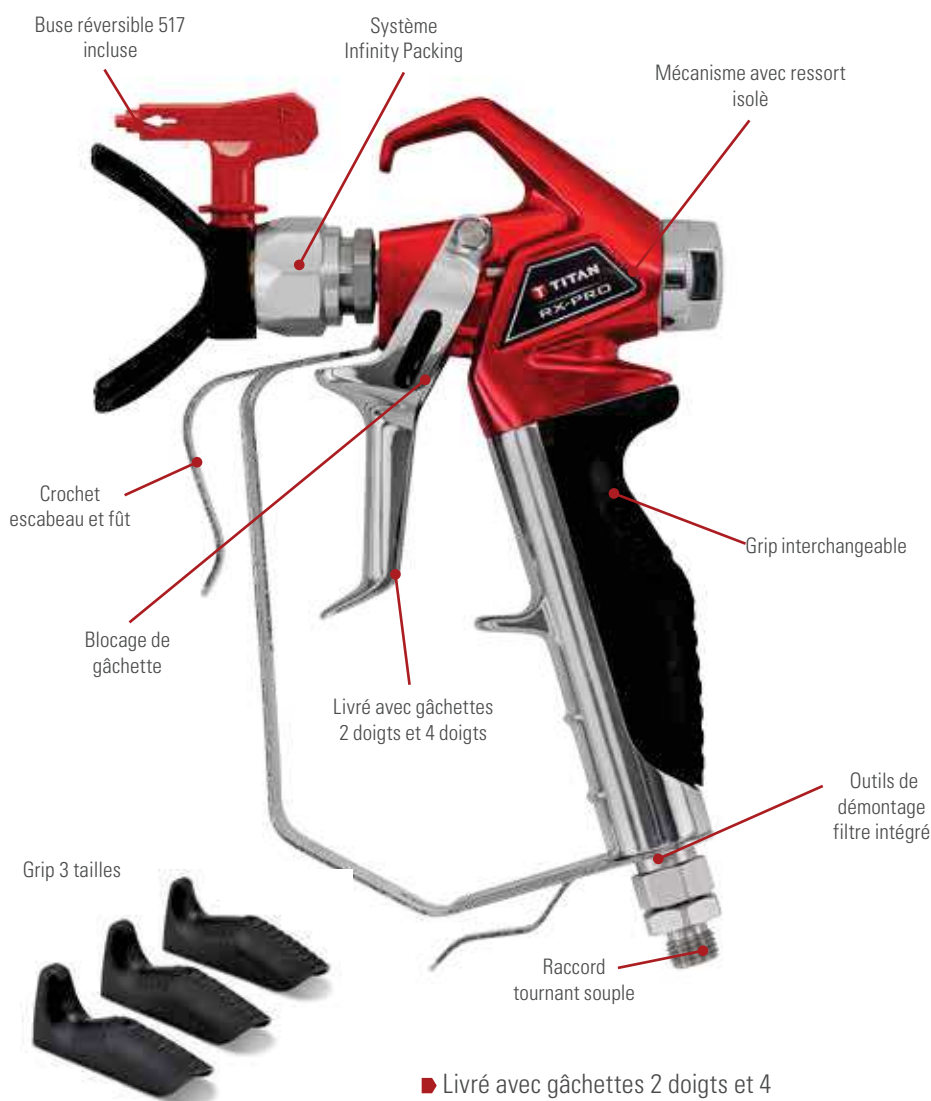

RX-PRO

PISTOLET HAUTE PRESSION

Infinity Packing
2x la durée de vie en retournant le siège et en changeant la bille.

Grip FingerPrint
Grip interchangeable pour épouser au mieux la main de l'utilisateur.

Gâchette Ultra-souple
30% plus souple que les pistolets concurrents, moins de fatigue.

Outils intégrés
Simplifient l'utilisation du pistolet sur site.

RX-Pro Grip FingerPrint
Adaptation à votre main.

DESCRIPTION	REFERENCE
Petit	0538217
Moyen	0538218
Grand	0538219

- Livré avec gâchettes 2 doigts et 4 doigts
- Pression de service 250 Bar

DESCRIPTION	REFERENCE
Pistolet RX-Pro et buse SC-6+	0538021
Bille RX-Pro	0538221
Siège RX-Pro	594-033
Kit Bille et Siège RX-Pro	0538204

*Includes additional a 3' whip hose.